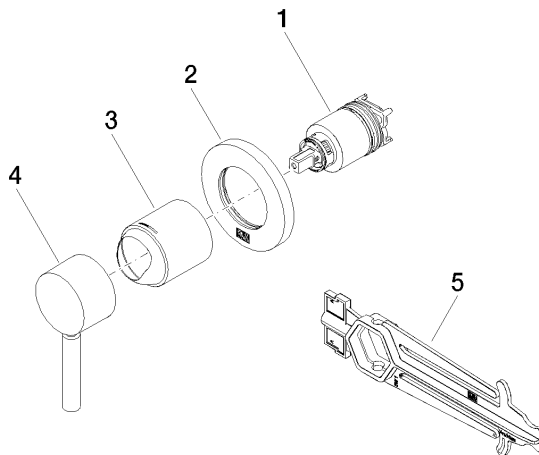

**Concealed single-lever mixer with cover plate - Chrome**

TARA

36 060 660

- cover plate Ø 78 mm

Fits: TARA, META

	Chrome	36 060 660-00
	Brushed Platinum	36 060 660-06
	Platinum	36 060 660-08
	Dark Chrome	36 060 660-19
	Light Gold	36 060 660-26
	Brushed Light Gold	36 060 660-27
	Brushed Durabronze (23kt Gold)	36 060 660-28
	Matte Black	36 060 660-33
	Brushed Bronze	36 060 660-42
	Brushed Champagne (22kt Gold)	36 060 660-46
	Champagne (22kt Gold)	36 060 660-47
	Brushed Chrome	36 060 660-93
	Brushed Dark Platinum	36 060 660-99

**Required miscellaneous**

**Concealed wall-mounted single-lever mixer -** 35 860 970 90

- max. recess depth 95 mm
- min. recess depth 80 mm

36 060 660

mm [inches]

Certificates

WRAS\_2107016. LGA\_29905.

36 060 660

### Spare parts list

No.	Item Number	Name	Quantity used	Delivery time
1	90 15 05 064 01 90	cartridge	1	2
2	90 27 66 009 00-00	rosette	1	10
3	09 11 02 293-00	cover	1	10
4	90 20 66 006 00-00	handle	1	10
5	90 30 09 064 00 90	key	1	2