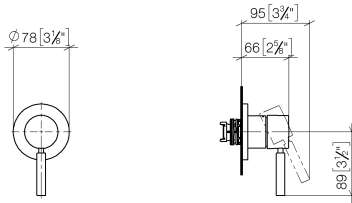

**Concealed single-lever mixer with cover plate - Chrome**

TARA

36 060 660

- cover plate Ø 78 mm

Fits: TARA, META

	Chrome	36 060 660-00
	Brushed Platinum	36 060 660-06
	Platinum	36 060 660-08
	Dark Chrome	36 060 660-19
	Light Gold	36 060 660-26
	Brushed Light Gold	36 060 660-27
	Brushed Durabronze (23kt Gold)	36 060 660-28
	Matte Black	36 060 660-33
	Brushed Bronze	36 060 660-42
	Brushed Champagne (22kt Gold)	36 060 660-46
	Champagne (22kt Gold)	36 060 660-47
	Brushed Chrome	36 060 660-93
	Brushed Dark Platinum	36 060 660-99

**Required miscellaneous**

**Concealed wall-mounted single-lever mixer -** 35 860 970 90

- max. recess depth 95 mm
- min. recess depth 80 mm

36 060 660

mm [inches]

Certificates

WRAS\_2107016. LGA\_29905.

36 060 660

### Spare parts list

No.	Item Number	Name	Quantity used	Delivery time
1	90 15 05 064 01 90	cartridge	1	2
2	90 27 66 009 00-00	rosette	1	10
3	09 11 02 293-00	cover	1	10
4	90 20 66 006 00-00	handle	1	10
5	90 30 09 064 00 90	key	1	2